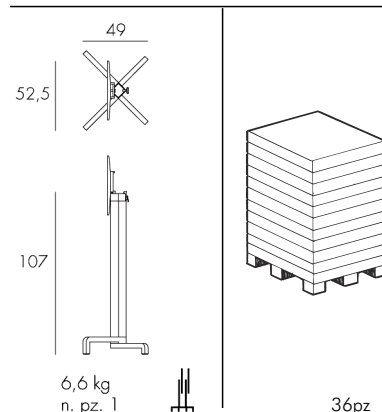

Basamento per tavolo pieghevole , in alluminio verniciato a polveri poliestere, con flangia ribaltabile e base impilabile, con piedini regolabili.. BASE IBISCO HIGH adatta per piani della misura massima di: ø 70 - 70x70 cm.

Base for the folding-top table, in polyester powder coated aluminium, with tilting flange and stackable base, with adjustable height feet. IBISCO HIGH BASE, to be used with tops maximum: ø 70 - 70x70 cm.

Pie para mesa plegable , en aluminio pintado con polvo de poliester, con cruceta abatible y base apilable con pies regulables. BASE IBISCO HIGH adaptable a los tableros con medida máxima ø 70 - 70x70 cm.

Base para mesa Tip-Top com estrutura em alumínio envernizado. Empilhável, dobrável com pés reguláveis. BASE IBISCO HIGH indicada para tampos de máxima ø 70 - 70x70 cm.